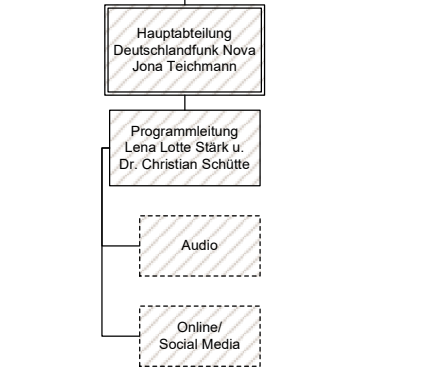

Deutschlandradio

Deutschlandfunk

Deutschlandfunk Kultur

Deutschlandfunk Nova

Vorsitzender Gesamtpersonalrat
Alexander Schoen

Vorsitzende Örtl. Personalrat Köln
Rita Vock

Vorsitzende Örtl. Personalrat Berlin
Barbara Zwirner

Fachkraft für Arbeitssicherheit
Armn Schüller

Legende

Grau: Funkhaus Köln
Schraffiert: programm- o. standortübergreifend
Weiß: Funkhaus Berlin
Gestrichelt: Funktionsbereich