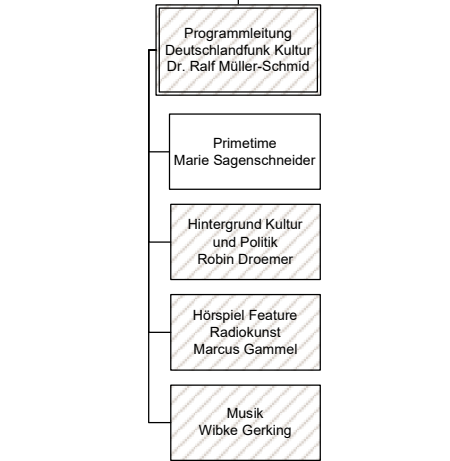

Deutschlandradio

Deutschlandfunk

Deutschlandfunk Kultur

Deutschlandfunk Nova

Vorsitzender Gesamtpersonalrat
Alexander Schoen

Vorsitzende Örtl. Personalrat Köln
Rita Vock

Vorsitzende Örtl. Personalrat Berlin
Barbara Zwirner

Fachkraft für Arbeitssicherheit
Armn Schüller

Legende

Grau: Funkhaus Köln
Schraffiert: programm- o. standortübergreifend
Weiß: Funkhaus Berlin
Gestrichelt: Funktionsbereich