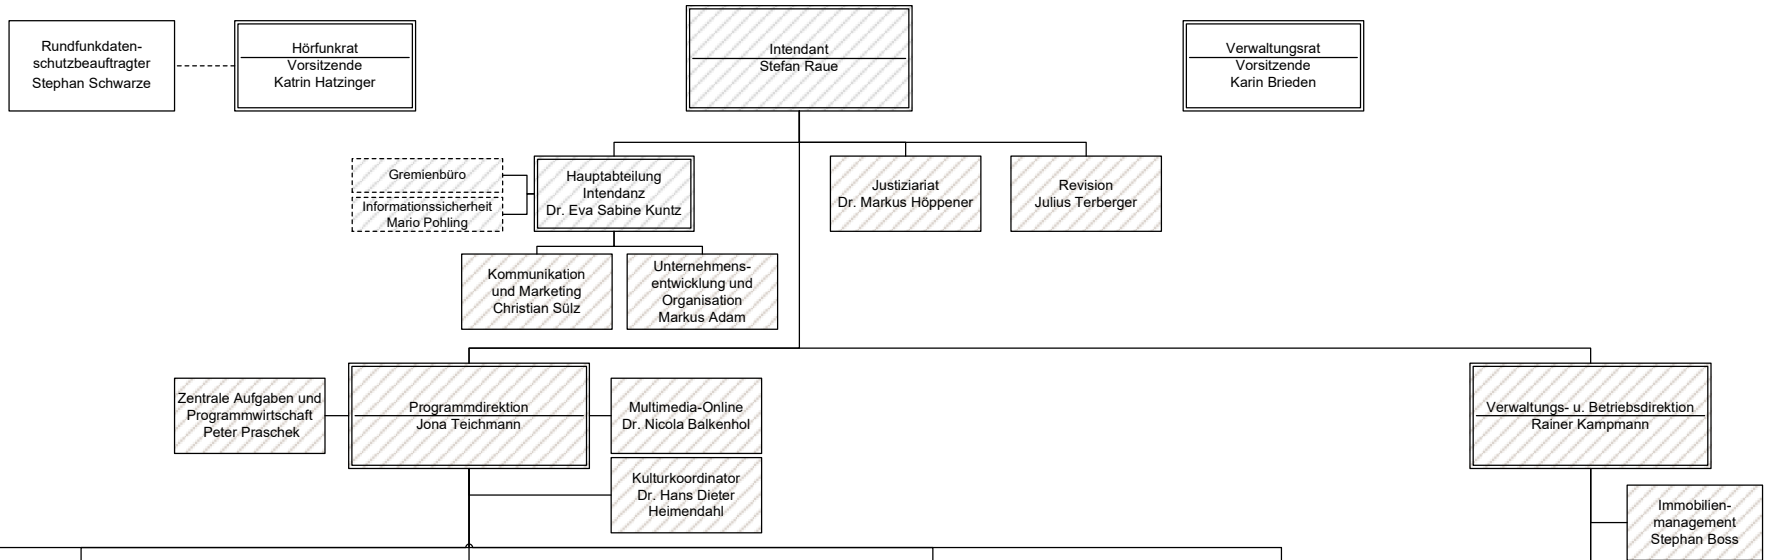

Deutschlandradio

Deutschlandfunk

Deutschlandfunk Kultur

Deutschlandfunk Nova

Vorsitzender Gesamtpersonalrat
Alexander Schoen

Vorsitzende Örtl. Personalrat Köln
Rita Vock

Vorsitzende Örtl. Personalrat Berlin
Barbara Zwirner

Fachkraft für Arbeitssicherheit
Armn Schüller

Legende

Grau: Funkhaus Köln
Schraffiert: programm- o. standortübergreifend
Weiß: Funkhaus Berlin
Gestrichelt: Funktionsbereich