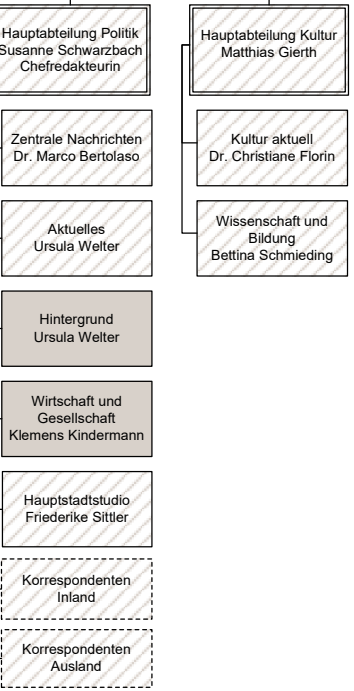

Deutschlandradio

Deutschlandfunk

Deutschlandfunk Kultur

Deutschlandfunk Nova

Vorsitzender Gesamtpersonalrat
Alexander Schoen

Vorsitzende Örtl. Personalrat Köln
Rita Vock

Vorsitzende Örtl. Personalrat Berlin
Barbara Zwirner

Fachkraft für Arbeitssicherheit
Armn Schüller

Legende

Grau: Funkhaus Köln
Schraffiert: programm- o. standortübergreifend
Weiß: Funkhaus Berlin
Gestrichelt: Funktionsbereich