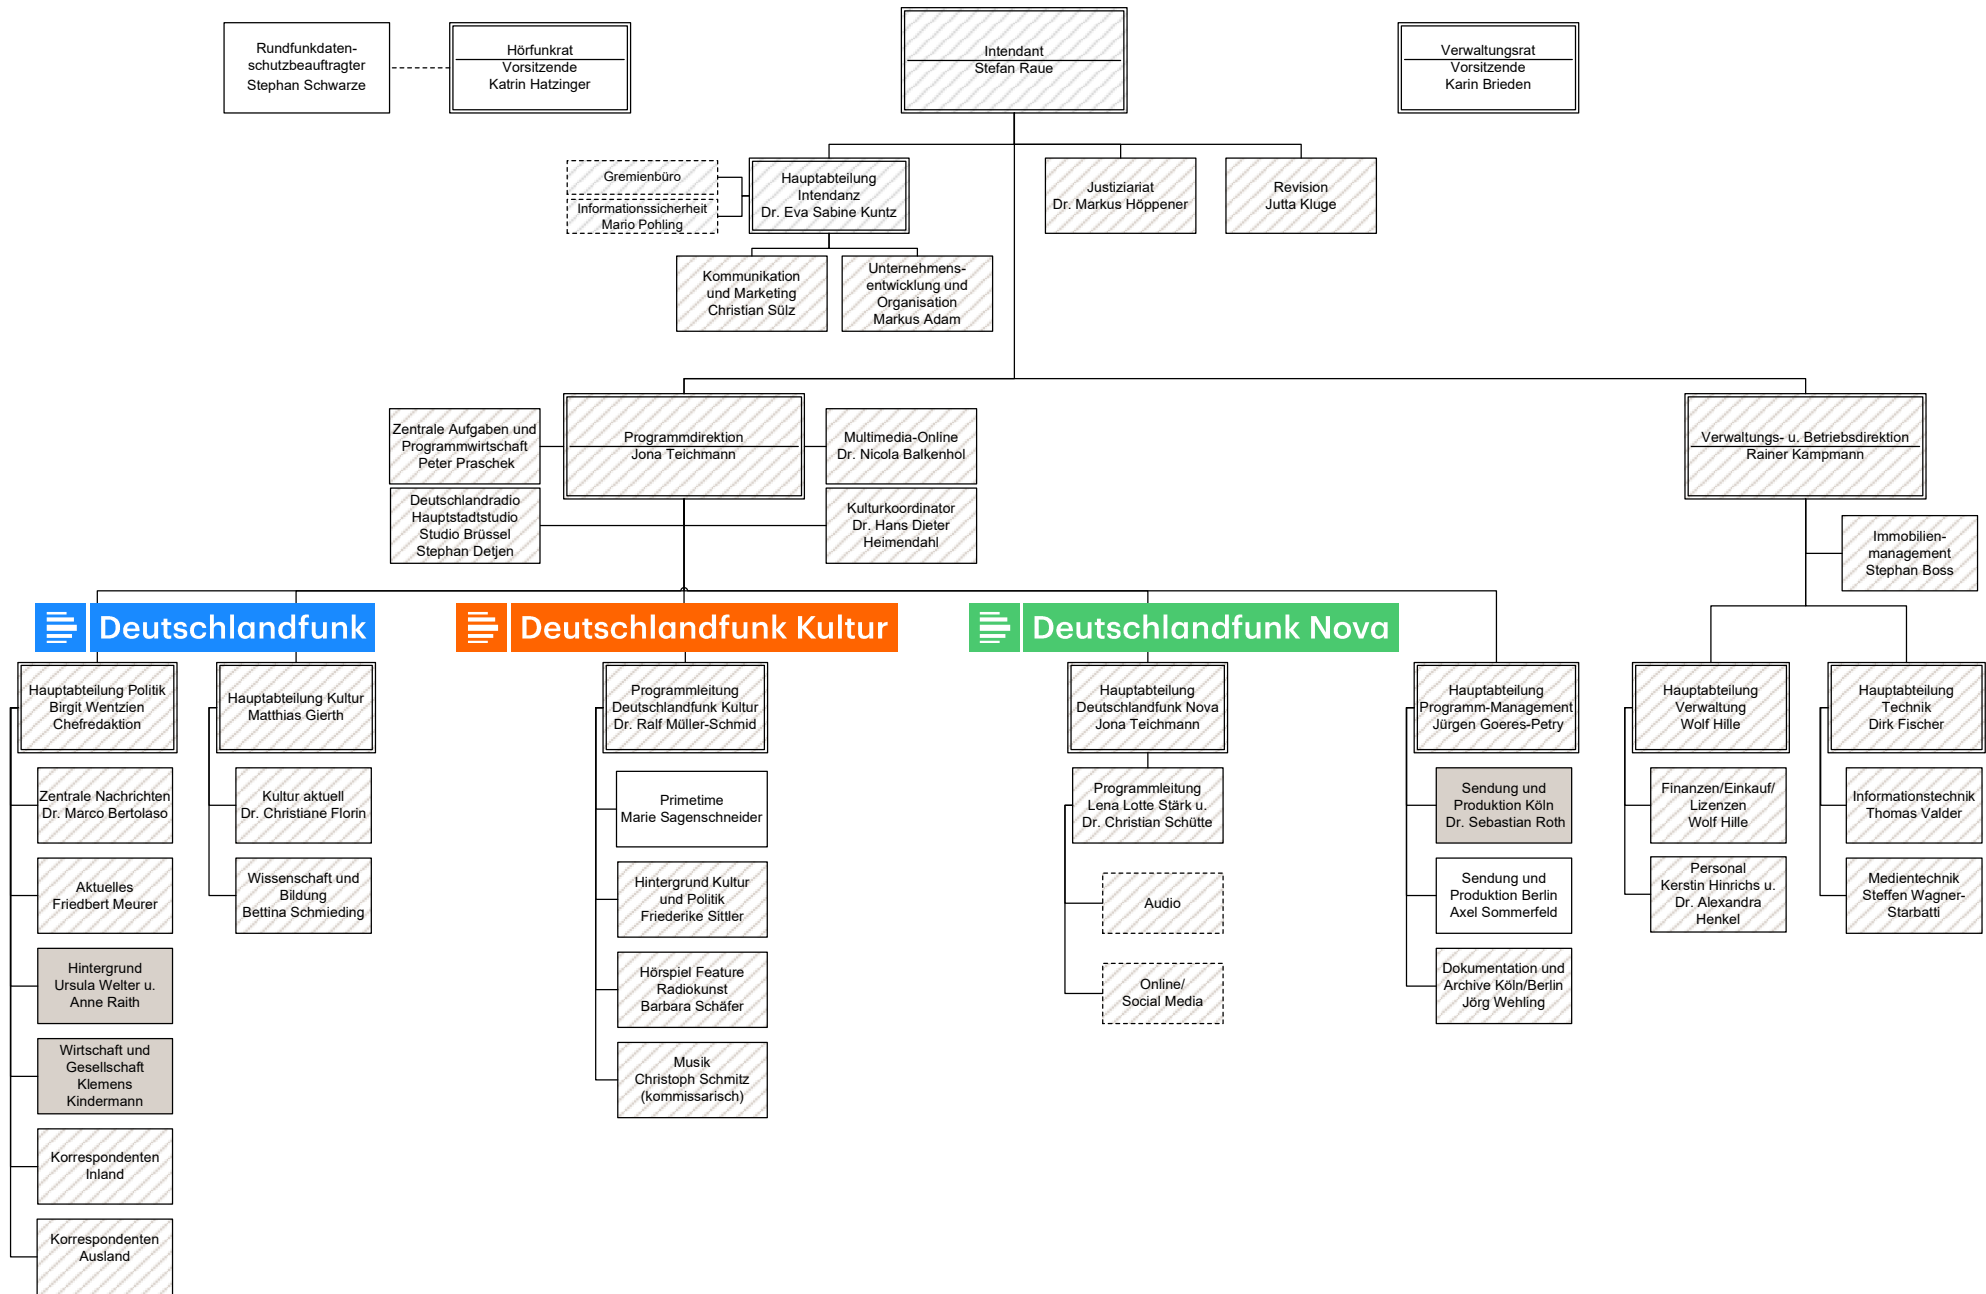

Deutschlandradio

Vorsitzende Gesamtpersonalrat & Vorsitzende Örtl. Personalrat Berlin
Barbara Zwirner

Vorsitzende Örtl. Personalrat Köln
Rita Vock

Sprecher*in Redakteurausschuss Köln
Nilofar Elhami, Ralf Krauter

Sprecher*in Redakteurausschuss Berlin
Katja Barton, Matthias Dell

Gleichstellungsbeauftragte
Anje Kosubek, Miriam Rossius (Stv.)

Jugend- und Auszubildendenvertretung
Rafaela Gräff

Schwerbehindertenvertretung
Köln: Ellen Wilke
Berlin: Roland Krüger

Schwerhindertenbeauftragte
Martina Hähn

AGG-Beauftragte & Datenschutzbeauftragte
Ulla Pageler

Compliance Beauftragter
Rainer Schütz

Fachkraft für Arbeitssicherheit
Armin Schüller

Legende

- Grau: Funkhaus Köln
- Schraffiert: programm- o. standortübergreifend
- Weiß: Funkhaus Berlin
- Aufgabenbereich